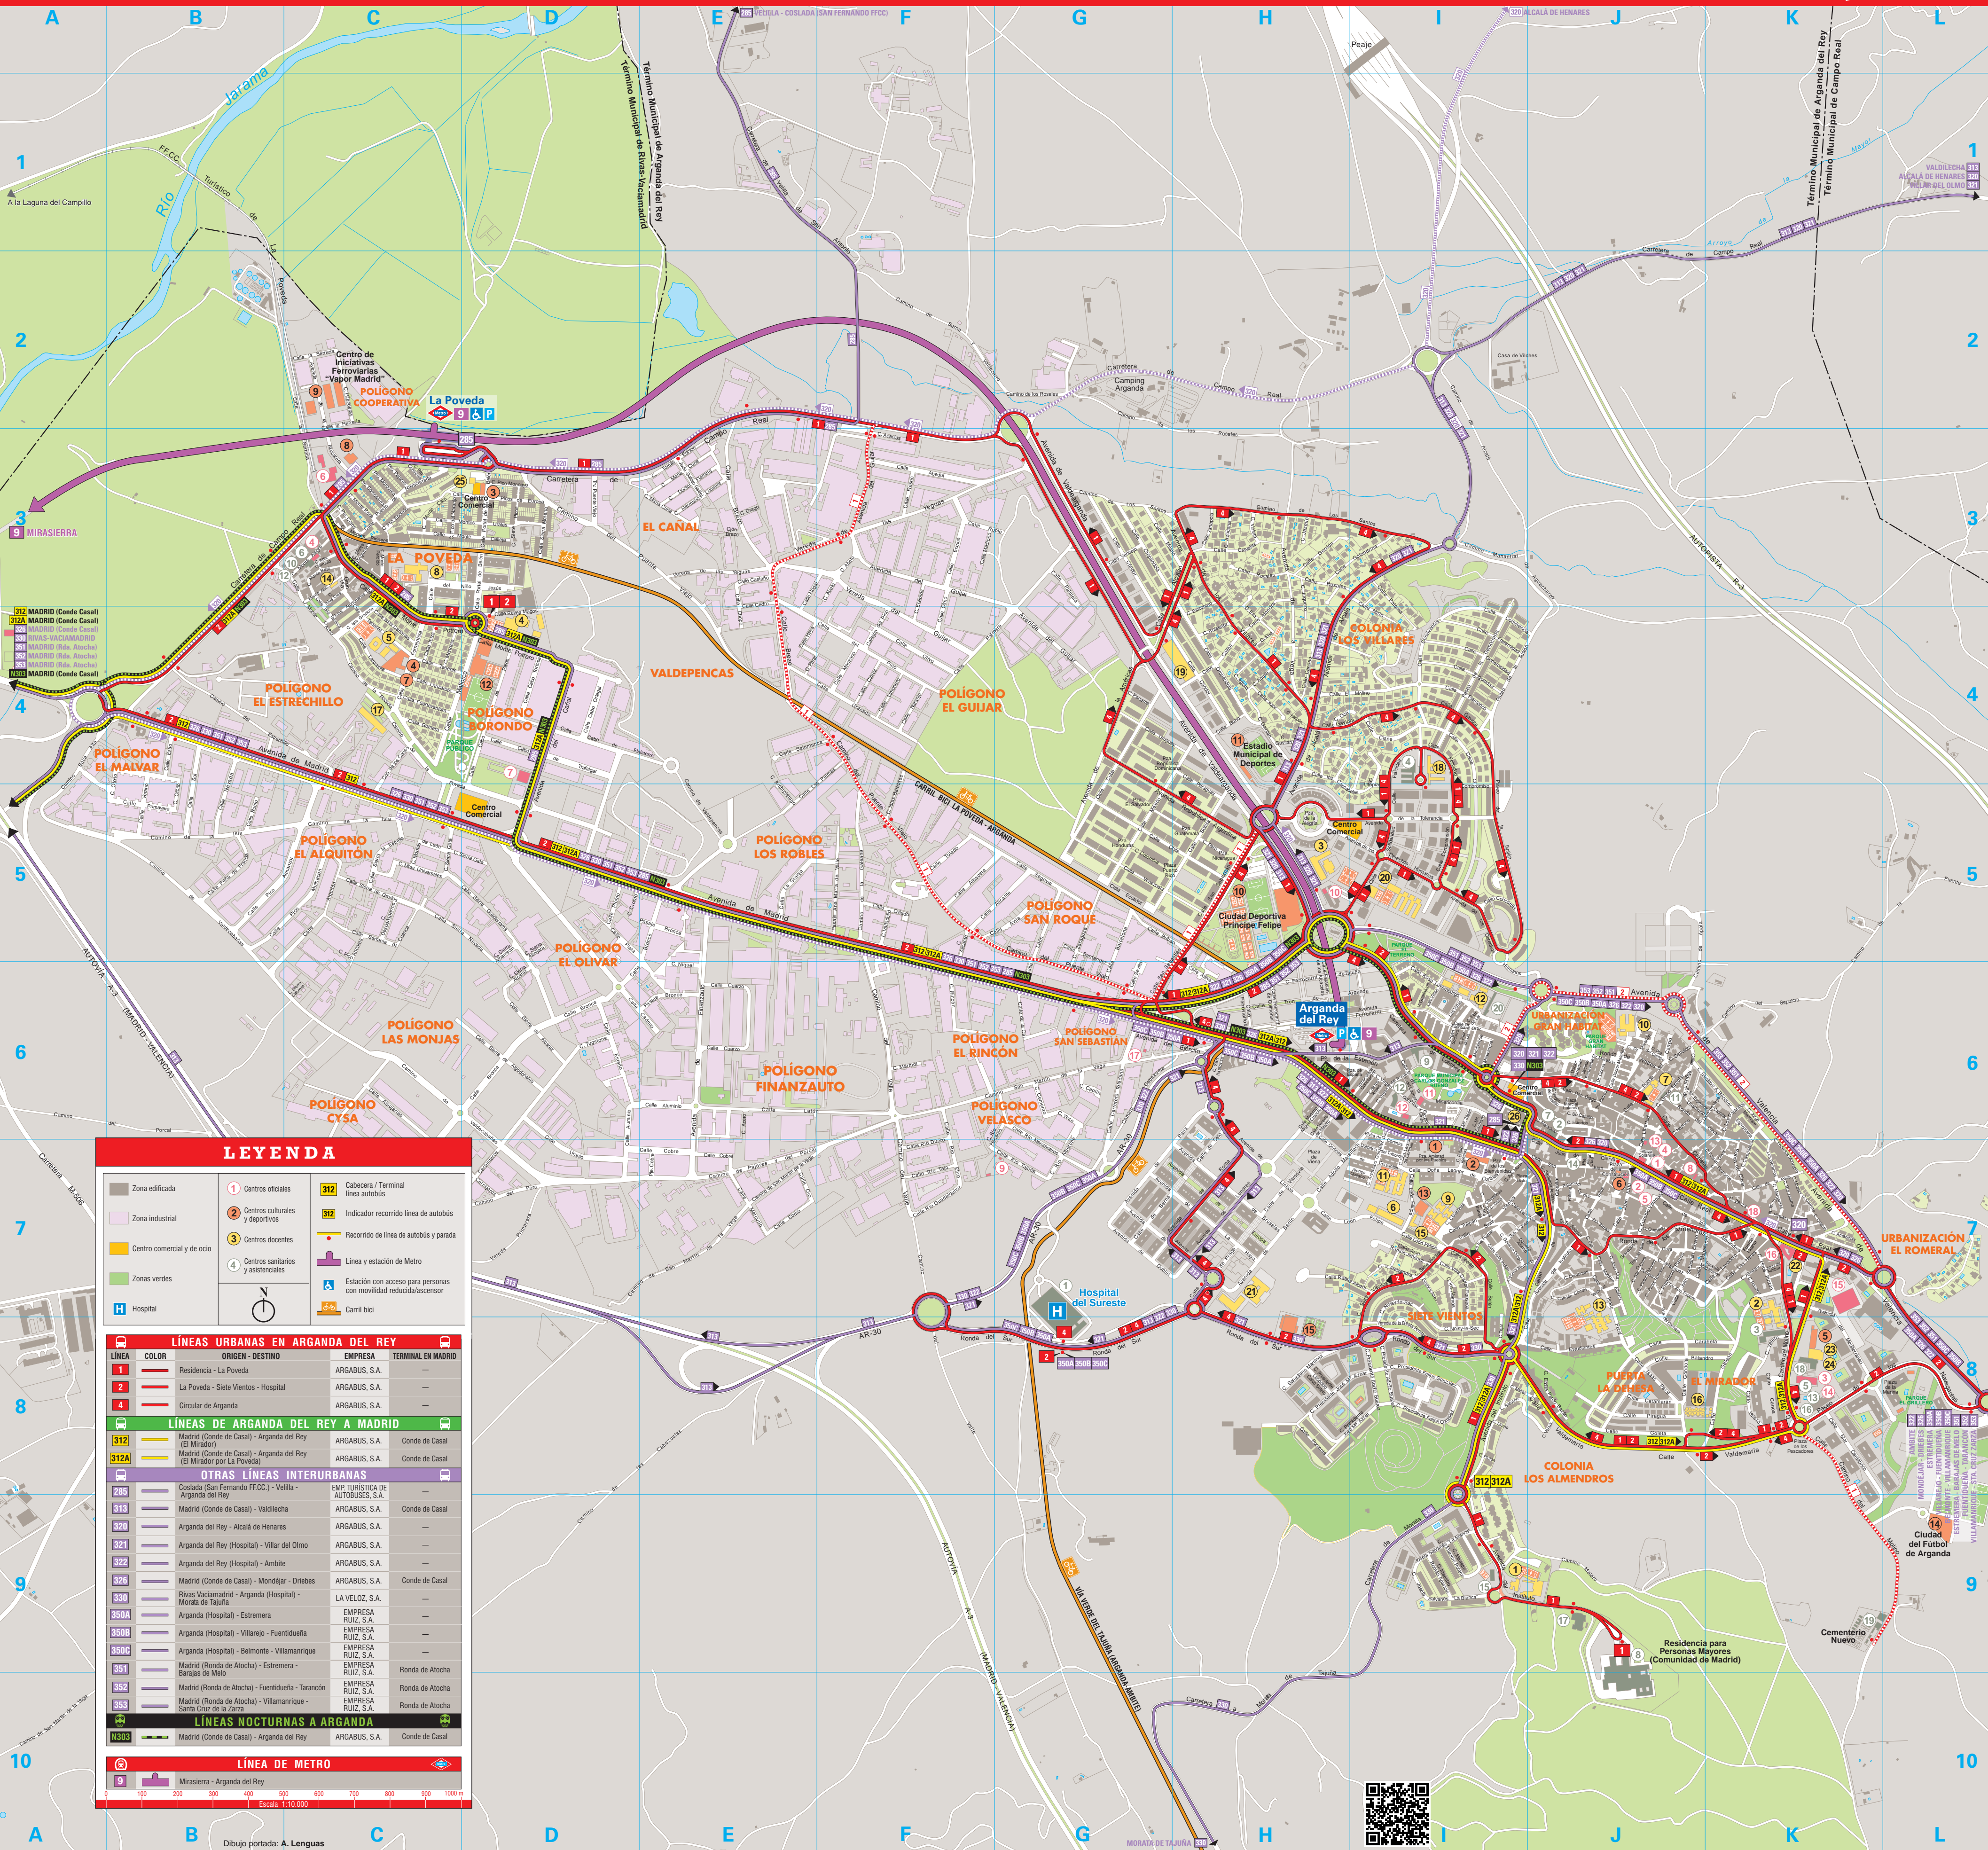

Plano de los transportes de Arganda del Rey

LEYENDA

- Zona edificada
- Zona industrial
- Centro comercial y de ocio
- Zonas verdes
- H Hospital
- Centros oficiales
- Centros culturales y deportivos
- Centros docentes
- Centros sanitarios y asistenciales
- Cabecera / Terminal línea autobús
- Indicador recorrido línea de autobús
- Recorrido de línea de autobús y parada
- Línea y estación de Metro
- Estación con acceso para personas con movilidad reducida/ascensor
- Carril bici

LÍNEAS URBANAS EN ARGANDA DEL REY

LÍNEA	COLOR	ORIGEN - DESTINO	EMPRESA	TERMINAL EN MADRID
1	Rojo	Residencia - La Poveda	ARGABUS, S.A.	—
2	Naranja	La Poveda - Siete Vientos - Hospital	ARGABUS, S.A.	—
4	Amarillo	Circular de Arganda	ARGABUS, S.A.	—

LÍNEAS DE ARGANDA DEL REY A MADRID

OTRAS LÍNEAS INTERURBANAS

285	Púrpura	Coslada (San Fernando FFCC) - Veilla - Arganda del Rey	EMP. TURÍSTICA DE AUTOBUS, S.A.	—
313	Púrpura	Madrid (Conde de Casal) - Valdelecha	ARGABUS, S.A.	Conde de Casal
320	Púrpura	Arganda del Rey - Alcalá de Henares	ARGABUS, S.A.	—
321	Púrpura	Arganda del Rey (Hospital) - Villar del Olmo	ARGABUS, S.A.	—
322	Púrpura	Arganda del Rey (Hospital) - Ambite	ARGABUS, S.A.	—
326	Púrpura	Madrid (Conde de Casal) - Mondéjar - Driebes	ARGABUS, S.A.	Conde de Casal
330	Púrpura	Rivas Vaciamadrid - Arganda (Hospital) - Morata de Tajuña	LA VELOZ, S.A.	—
350A	Púrpura	Arganda (Hospital) - Estremera	EMPRESA RUIZ, S.A.	—
350B	Púrpura	Arganda (Hospital) - Villarejo - Fuentesueña	EMPRESA RUIZ, S.A.	—
350C	Púrpura	Arganda (Hospital) - Belmonte - Villamanrique	EMPRESA RUIZ, S.A.	—
351	Púrpura	Madrid (Ronda de Atocha) - Estremera - Barajas de Melo	EMPRESA RUIZ, S.A.	Ronda de Atocha
352	Púrpura	Madrid (Ronda de Atocha) - Fuentesueña - Tarancón	EMPRESA RUIZ, S.A.	Ronda de Atocha
353	Púrpura	Madrid (Ronda de Atocha) - Villamanrique - Santa Cruz de la Zarza	EMPRESA RUIZ, S.A.	Ronda de Atocha

LÍNEAS NOCTURNAS A ARGANDA

N303	Púrpura	Madrid (Conde de Casal) - Arganda del Rey	ARGABUS, S.A.	Conde de Casal

LÍNEA DE METRO

9	Púrpura	Mirasierra - Arganda del Rey	—	—