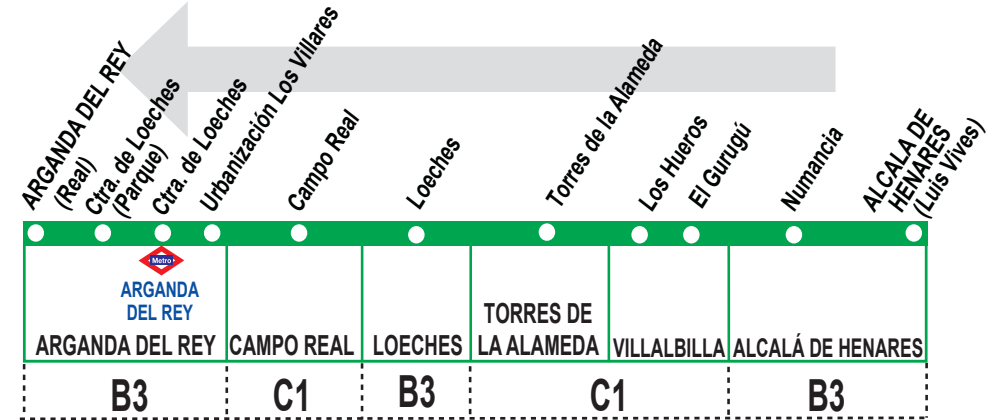

320

Arganda del Rey - Alcalá de Henares

1013 Horarios de paso aproximado (Vigente todo el año)

Arganda del Rey	Campo Real	Loeches	Torres de la Alameda	Alcalá de Henares
Lunes a viernes laborables				
6:15	→	6:40	6:45	7:00
7:15	7:30	7:40	7:45	8:00
13:30	13:45	13:55	14:00	14:15
18:30	18:45	18:55	19:00	19:15
Notas:	Sábados laborables, domingos y festivos sin servicio.			

AB ARGABUS, S.A. C/ Real, 116.
ARGANDA DEL REY. 28500 MADRID

Tel: 91 871 25 11

320

Alcalá de Henares - Arganda del Rey

1013 Horarios de paso aproximado (Vigente todo el año)

Arganda del Rey	Campo Real	Loeches	Torres de la Alameda	Alcalá de Henares
Lunes a viernes laborables				
7:45	←	7:20	7:15	7:00
9:15	9:00	8:50	8:45	8:30
15:45	15:30	15:20	15:15	15:00
20:15	20:00	19:50	19:45	19:30
Notas:	Sábados laborables, domingos y festivos sin servicio.			