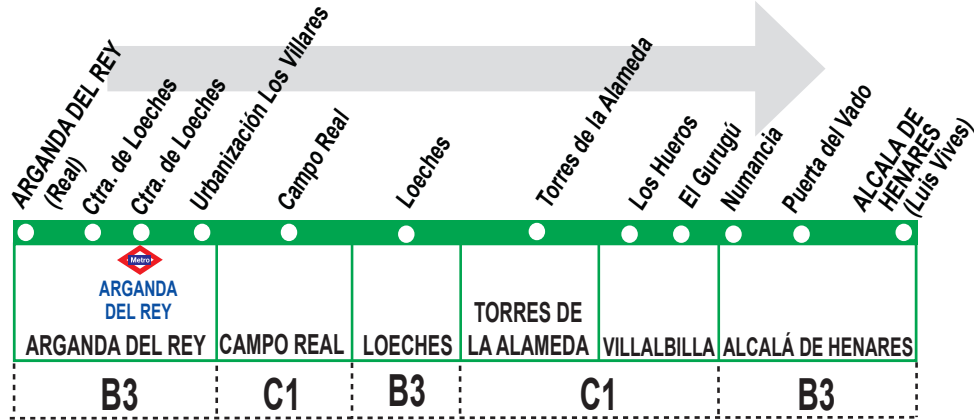

320

Arganda del Rey - Alcalá de Henares

1013 Horarios de paso aproximado (Vigente todo el año)

Arganda del Rey	Campo Real	Loeches	Torres de la Alameda	Alcalá de Henares
Lunes a viernes laborables				
6:15	→	6:40	6:45	7:00
7:15	7:30	7:40	7:45	8:00
13:30	13:45	13:55	14:00	14:15
18:30	18:45	18:55	19:00	19:15
Notas:	Sábados laborables, domingos y festivos sin servicio.			

AB ARGABUS, S.A. C/ Real, 116.
ARGANDA DEL REY. 28500 MADRID

Tel: 91 871 25 11

320

Alcalá de Henares - Arganda del Rey

1013 Horarios de paso aproximado (Vigente todo el año)

Arganda del Rey	Campo Real	Loeches	Torres de la Alameda	Alcalá de Henares
Lunes a viernes laborables				
7:45	←	7:20	7:15	7:00
9:15	9:00	8:50	8:45	8:30
15:45	15:30	15:20	15:15	15:00
20:15	20:00	19:50	19:45	19:30
Notas:	Sábados laborables, domingos y festivos sin servicio.			