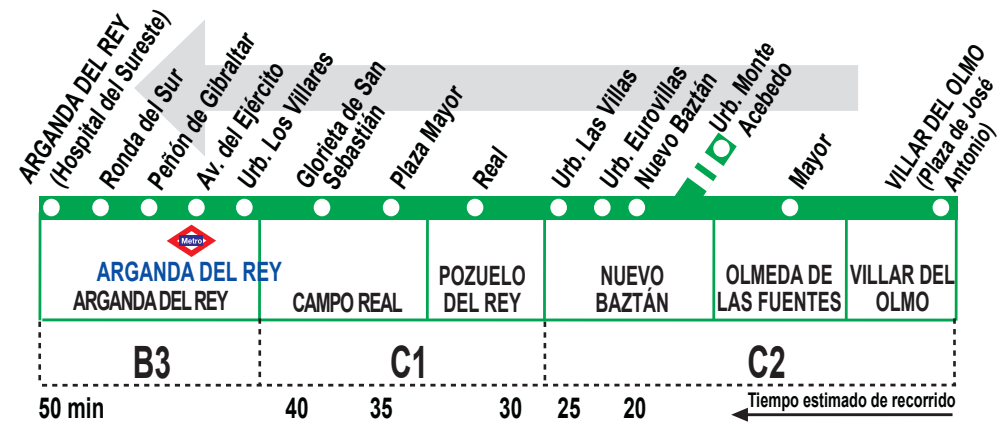

# 321 Arganda del Rey (Hospital) - Villar del Olmo

1013 Horarios de paso aproximado (Vigente todo el año)

ARGANDA DEL REY	Urb. Los Villares	Campo Real	Pozuelo del Rey	Urb. Eurovillas	Nuevo Baztán	Urb. Monte Acebedo	Olmeda de las Fuentes	VILLAR DEL OLMO
Lunes a viernes laborables								
6:00	6:03	6:15	6:25	6:35	6:45	→	6:50	7:00
8:15	8:18	8:30	8:40	8:50	9:00	→	9:05	9:15
11:30	11:33	11:45	11:55	12:05	12:15	→	12:20	12:30
14:25	14:28	14:40	14:50	15:00	15:10	→	15:15	15:25
17:15	17:18	17:30	17:40	17:50	18:00	→	18:05	18:15
20:00	20:03	20:15	20:25	20:35	20:45	→	20:50	21:00
21:00 <sup>v</sup>	21:03	21:15	21:25	21:35	21:45	21:50	—	—
Sábados laborables, domingos y festivos								
9:15	9:18	9:30	9:40	9:50	10:00	→	10:05	10:15
11:45	11:48	12:00	12:10	12:20	12:30	→	12:35	12:45
16:45	16:48	17:00	17:10	17:20	17:30	17:35	—	—
Notas:	<sup>v</sup> Sólo viernes laborables.							

# 321 Villar del Olmo - Arganda del Rey (Hospital)

1013 Horarios de paso aproximado (Vigente todo el año)

ARGANDA DEL REY	Urb. Los Villares	Campo Real	Pozuelo del Rey	Urb. Eurovillas	Nuevo Baztán	Urb. Monte Acebedo	Olmeda de las Fuentes	VILLAR DEL OLMO
Lunes a viernes laborables								
8:00	7:57	7:45	7:35	7:20	7:15	←	7:10	7:00
11:00	10:57	10:45	10:35	10:20	10:15	←	10:10	10:00
14:00	13:57	13:45	13:35	13:20	13:15	←	13:10	13:00
17:00	16:57	16:45	16:35	16:20	16:15	←	16:10	16:00
19:30	19:27	19:15	19:05	18:50	18:45	←	18:40	18:30
22:15	22:12	22:00	21:50	21:35	21:30	←	21:25	21:15
23:15	23:12	23:00	22:50	22:35	22:30	←	22:25	22:15
Sábados laborables, domingos y festivos								
11:30	11:27	11:15	11:05	10:50	10:45	←	10:40	10:30
14:00	13:57	13:45	13:35	13:20	13:15	←	13:10	13:00
19:05	19:02	18:50	18:40	18:25	18:20	18:15	—	—