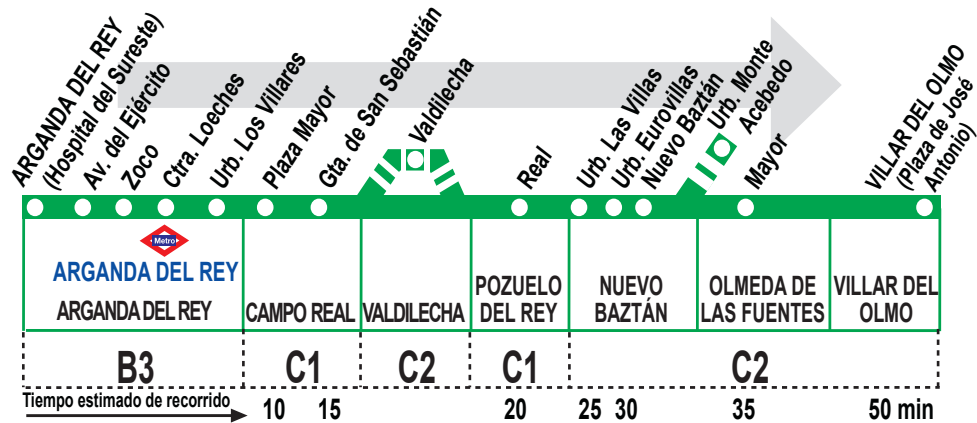

# 321 Arganda del Rey (Hospital) - Villar del Olmo

1013 Horarios de paso aproximado (Vigente todo el año)

ARGANDA DEL REY	Urb. Los Villares	Campo Real	Pozuelo del Rey	Urb. Eurovillas	Nuevo Baztán	Urb. Monte Acebedo	Olmeda de las Fuentes	VILLAR DEL OLMO
Lunes a viernes laborables								
6:00	6:03	6:15	6:25	6:35	6:45	→	6:50	7:00
8:15	8:18	8:30	8:40	8:50	9:00	→	9:05	9:15
11:30	11:33	11:45	11:55	12:05	12:15	→	12:20	12:30
14:25	14:28	14:40	14:50	15:00	15:10	→	15:15	15:25
17:15	17:18	17:30	17:40	17:50	18:00	→	18:05	18:15
20:00	20:03	20:15	20:25	20:35	20:45	→	20:50	21:00
21:00 <sup>v</sup>	21:03	21:15	21:25	21:35	21:45	21:50	—	—
Sábados laborables, domingos y festivos								
9:15	9:18	9:30	9:40	9:50	10:00	→	10:05	10:15
11:45	11:48	12:00	12:10	12:20	12:30	→	12:35	12:45
16:45	16:48	17:00	17:10	17:20	17:30	17:35	—	—
Notas:	<sup>v</sup> Sólo viernes laborables.							

# 321 Villar del Olmo - Arganda del Rey (Hospital)

1013 Horarios de paso aproximado (Vigente todo el año)

ARGANDA DEL REY	Urb. Los Villares	Campo Real	Pozuelo del Rey	Urb. Eurovillas	Nuevo Baztán	Urb. Monte Acebedo	Olmeda de las Fuentes	VILLAR DEL OLMO
Lunes a viernes laborables								
8:00	7:57	7:45	7:35	7:20	7:15	←	7:10	7:00
11:00	10:57	10:45	10:35	10:20	10:15	←	10:10	10:00
14:00	13:57	13:45	13:35	13:20	13:15	←	13:10	13:00
17:00	16:57	16:45	16:35	16:20	16:15	←	16:10	16:00
19:30	19:27	19:15	19:05	18:50	18:45	←	18:40	18:30
22:15	22:12	22:00	21:50	21:35	21:30	←	21:25	21:15
23:15	23:12	23:00	22:50	22:35	22:30	←	22:25	22:15
Sábados laborables, domingos y festivos								
11:30	11:27	11:15	11:05	10:50	10:45	←	10:40	10:30
14:00	13:57	13:45	13:35	13:20	13:15	←	13:10	13:00
19:05	19:02	18:50	18:40	18:25	18:20	18:15	—	—