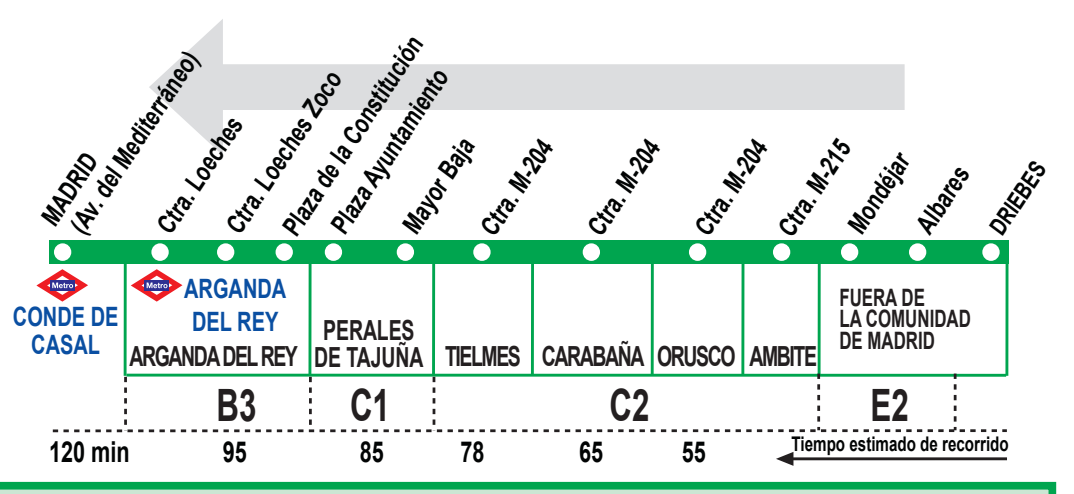

326 Madrid (Conde de Casal) - Mondéjar - Driebes

326 Driebes - Mondéjar - Madrid (Conde de Casal)

HORARIOS DE PASO APROXIMADO (Vigente todo el año)								
Madrid	Arganda del Rey	Perales de Tajuña	Tielmes	Carabaña	Orusco	Ambite	Mondéjar	Driebes
Lunes a viernes laborables								
-	5:45	5:55	6:00	6:10	6:15	6:20	6:30	
-	7:15	7:25	7:35	7:40	7:50	8:00	8:10	
8:00	8:20	8:35	8:40	8:50	8:55	9:05		
9:00	9:20	9:35	9:40	9:50	9:55	10:05		
10:00	10:20	10:40	10:45	10:55	11:00	11:05	11:15	11:45
11:00	11:20	11:35	11:45	11:50	11:55	12:05		
12:30	12:50	13:05	13:10	13:20	13:25	13:35		
13:30	13:50	14:05	14:10	14:20	14:25	14:35	14:45	
-	16:30	16:45	16:50	16:55	17:00	17:05	17:15	
17:00^v	17:20	17:40	17:45	17:55	18:00	18:10	18:20	18:45
17:30[*]	17:50	18:05	18:10	18:20	18:25	18:35		
18:00	18:20	18:40	18:45	18:55	19:00	19:05		
19:30	19:50	20:05	20:10	20:20	20:25	20:35	20:45	
20:25ⁿ	20:45	21:00	21:05	21:15	21:20	21:25		
21:00	21:20	21:35	21:45	21:55	22:00	22:05		
22:00	22:20	22:35	22:40	22:50	22:55	23:00		
Sábados laborables								
8:30	8:50	9:05	9:10	9:15	9:20	9:30		
9:30	9:50	10:05	10:10	10:20	10:25	10:35	10:45	11:10
13:30	13:50	14:05	14:10	14:20	14:25	14:30	14:40	
17:00	17:20	17:35	17:40	17:50	17:55	18:05	18:10	18:35
18:30	18:50	19:05	19:10	19:15	19:20	19:30		
20:00	20:20	20:35	20:40	20:45	20:50	20:55	21:10	
21:40	22:00	22:15	22:20	22:25	22:30	22:35		
Domingos y festivos								
9:00	9:20	9:35	9:40	9:50	9:55	10:00	10:10	10:35
12:00	12:20	12:35	12:40	12:50	12:55	13:00	13:10	
16:00	16:20	16:35	16:40	16:50	16:55	17:00	17:10	
19:30	19:50	20:05	20:10	20:20	20:25	20:30	20:40	
21:00^h	21:20	21:35	21:40	21:50	21:55	22:00	22:10	22:35
NOTAS:								
De lunes a viernes laborables, los servicios con salida de Madrid de 8:00 a 13:30 no pasan por el centro del pueblo de Perales de Tajuña.								
^h En periodo de verano sale a las 22:00.								
ⁿ No se realiza de 16 de julio a 15 de septiembre.								
^v Los viernes laborables de 16 de septiembre a 15 de julio sale a las 17:15.								
[*] Los viernes laborables de 16 de septiembre a 15 de julio sale a las 17:15, este servicio no se realiza de 16 de julio a 15 de septiembre.								

AB ARGABUS, S.A. C/ Real, 116. ARGANDA DEL REY. 28500 MADRID

Tel: 91 871 25 11