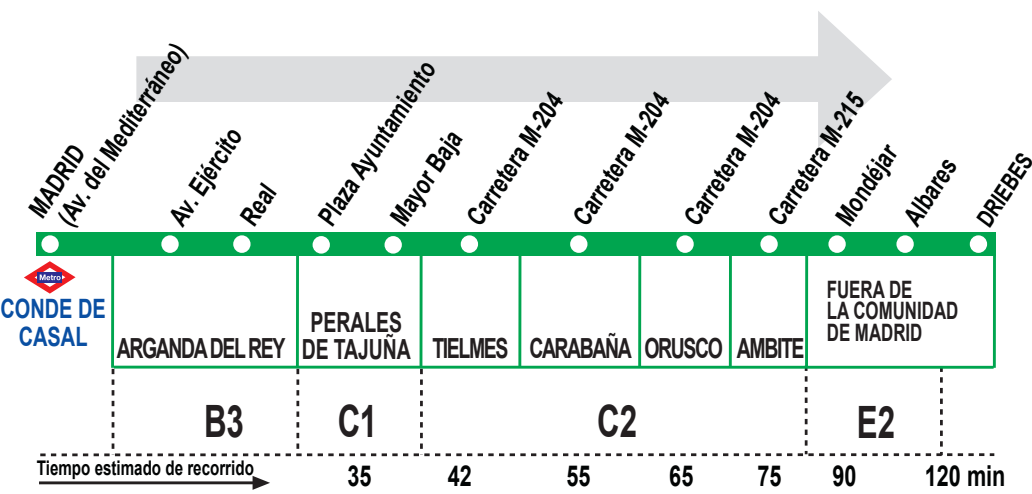

326 Madrid (Conde de Casal) - Mondéjar - Driebes

326 Driebes - Mondéjar - Madrid (Conde de Casal)

HORARIOS DE PASO APROXIMADO (Vigente todo el año)								
Madrid	Arganda del Rey	Perales de Tajuña	Tielmes	Carabaña	Orusco	Ambite	Mondéjar	Driebes
Lunes a viernes laborables								
-	5:45	5:55	6:00	6:10	6:15	6:20	6:30	
-	7:15	7:25	7:35	7:40	7:50	8:00	8:10	
8:00	8:20	8:35	8:40	8:50	8:55	9:05		
9:00	9:20	9:35	9:40	9:50	9:55	10:05		
10:00	10:20	10:40	10:45	10:55	11:00	11:05	11:15	11:45
11:00	11:20	11:35	11:45	11:50	11:55	12:05		
12:30	12:50	13:05	13:10	13:20	13:25	13:35		
13:30	13:50	14:05	14:10	14:20	14:25	14:35	14:45	
-	16:30	16:45	16:50	16:55	17:00	17:05	17:15	
17:00^v	17:20	17:40	17:45	17:55	18:00	18:10	18:20	18:45
17:30[*]	17:50	18:05	18:10	18:20	18:25	18:35		
18:00	18:20	18:40	18:45	18:55	19:00	19:05		
19:30	19:50	20:05	20:10	20:20	20:25	20:35	20:45	
20:25ⁿ	20:45	21:00	21:05	21:15	21:20	21:25		
21:00	21:20	21:35	21:45	21:55	22:00	22:05		
22:00	22:20	22:35	22:40	22:50	22:55	23:00		
Sábados laborables								
8:30	8:50	9:05	9:10	9:15	9:20	9:30		
9:30	9:50	10:05	10:10	10:20	10:25	10:35	10:45	11:10
13:30	13:50	14:05	14:10	14:20	14:25	14:30	14:40	
17:00	17:20	17:35	17:40	17:50	17:55	18:05	18:10	18:35
18:30	18:50	19:05	19:10	19:15	19:20	19:30		
20:00	20:20	20:35	20:40	20:45	20:50	20:55	21:10	
21:40	22:00	22:15	22:20	22:25	22:30	22:35		
Domingos y festivos								
9:00	9:20	9:35	9:40	9:50	9:55	10:00	10:10	10:35
12:00	12:20	12:35	12:40	12:50	12:55	13:00	13:10	
16:00	16:20	16:35	16:40	16:50	16:55	17:00	17:10	
19:30	19:50	20:05	20:10	20:20	20:25	20:30	20:40	
21:00^h	21:20	21:35	21:40	21:50	21:55	22:00	22:10	22:35
NOTAS:								
De lunes a viernes laborables, los servicios con salida de Madrid de 8:00 a 13:30 no pasan por el centro del pueblo de Perales de Tajuña.								
^h En periodo de verano sale a las 22:00.								
ⁿ No se realiza de 16 de julio a 15 de septiembre.								
^v Los viernes laborables de 16 de septiembre a 15 de julio sale a las 17:15.								
[*] Los viernes laborables de 16 de septiembre a 15 de julio sale a las 17:15, este servicio no se realiza de 16 de julio a 15 de septiembre.								

AB ARGABUS, S.A. C/ Real, 116. ARGANDA DEL REY. 28500 MADRID

Tel: 91 871 25 11