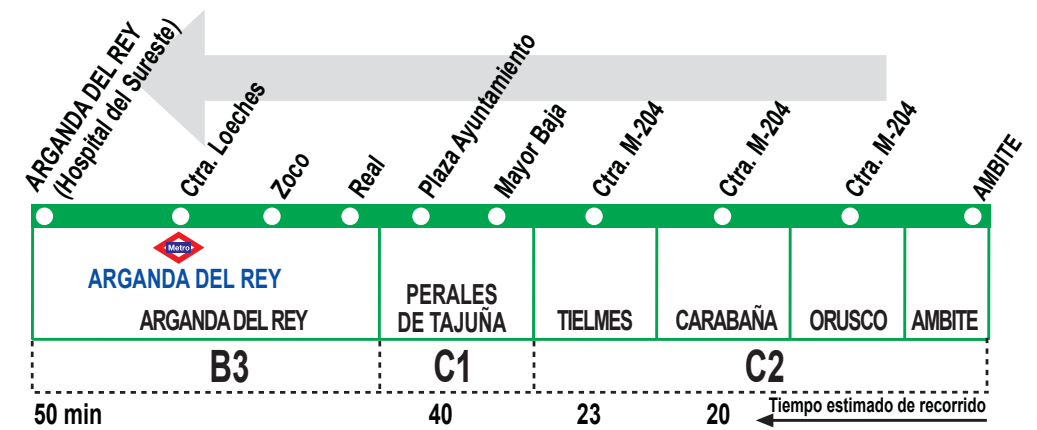

# 322 Arganda del Rey (Hospital) - Ambite

# 322 Ambite - Arganda del Rey (Hospital)

HORARIOS DE PASO APROXIMADO (Vigente todo el año)					
Arganda del Rey	Perales de Tajuña	Tielmes	Carabaña	Orusco	Ambite
<b>Lunes a viernes laborables</b>					
6:00	6:15	6:20	6:25	6:30	6:35
14:30 <sup>n</sup>	14:45 <sup>p</sup>	14:50	14:55	15:00	15:05
15:20	15:35	15:40	15:45	15:50	15:55
19:35	20:00	20:05	20:10	20:15	20:20
<b>Sábados laborables</b>					
11:15	11:30	11:35	11:40	11:45	11:50
15:30	15:45	15:50	15:55	16:00	16:05
<b>NOTAS:</b>					
Domingos y festivos sin servicio.					
<sup>n</sup> No se realiza de 16 de julio a 15 de septiembre.					
<sup>p</sup> No pasa por el centro del pueblo.					

HORARIOS DE PASO APROXIMADO (Vigente todo el año)					
Arganda del Rey	Perales de Tajuña	Tielmes	Carabaña	Orusco	Ambite
<b>Lunes a viernes laborables</b>					
14:40	14:30 <sup>p</sup>	14:25	14:15	14:08	14:00
22:10	22:00	21:55	21:45	21:38	21:30 <sup>n</sup>
23:10	23:00	22:55	22:45	22:38	22:30
<b>Sábados laborables</b>					
10:40	10:30	10:25	10:15	10:08	10:00
13:10	13:00	12:55	12:45	12:38	12:30
23:25	23:15	23:10	23:00	22:53	22:45
<b>NOTAS:</b>					
Domingos y festivos sin servicio					
<sup>n</sup> No se realiza de 16 de julio a 15 de septiembre.					
<sup>p</sup> No pasa por el centro del pueblo.					