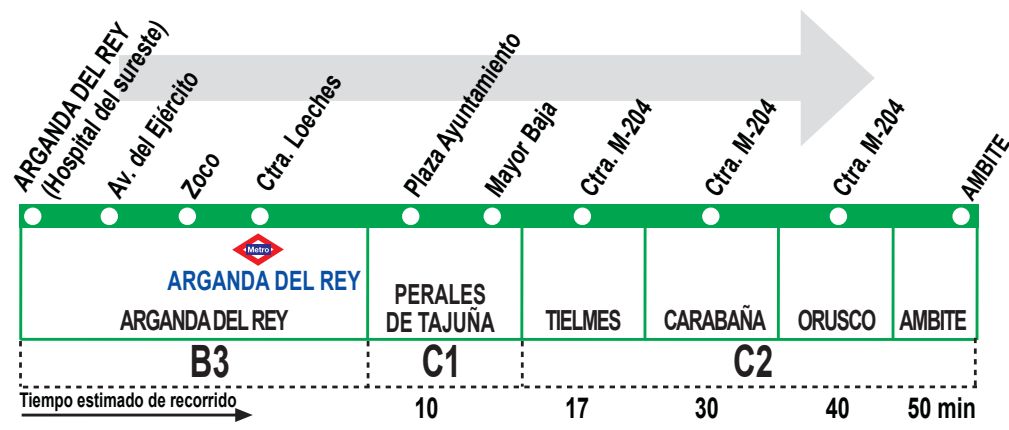

# 322 Arganda del Rey (Hospital) - Ambite

# 322 Ambite - Arganda del Rey (Hospital)

HORARIOS DE PASO APROXIMADO (Vigente todo el año)					
Arganda del Rey	Perales de Tajuña	Tielmes	Carabaña	Orusco	Ambite
<b>Lunes a viernes laborables</b>					
6:00	6:15	6:20	6:25	6:30	6:35
14:30 <sup>n</sup>	14:45 <sup>p</sup>	14:50	14:55	15:00	15:05
15:20	15:35	15:40	15:45	15:50	15:55
19:35	20:00	20:05	20:10	20:15	20:20
<b>Sábados laborables</b>					
11:15	11:30	11:35	11:40	11:45	11:50
15:30	15:45	15:50	15:55	16:00	16:05
<b>NOTAS:</b>					
Domingos y festivos sin servicio.					
<sup>n</sup> No se realiza de 16 de julio a 15 de septiembre.					
<sup>p</sup> No pasa por el centro del pueblo.					

HORARIOS DE PASO APROXIMADO (Vigente todo el año)					
Arganda del Rey	Perales de Tajuña	Tielmes	Carabaña	Orusco	Ambite
<b>Lunes a viernes laborables</b>					
14:40	14:30 <sup>p</sup>	14:25	14:15	14:08	14:00
22:10	22:00	21:55	21:45	21:38	21:30 <sup>n</sup>
23:10	23:00	22:55	22:45	22:38	22:30
<b>Sábados laborables</b>					
10:40	10:30	10:25	10:15	10:08	10:00
13:10	13:00	12:55	12:45	12:38	12:30
23:25	23:15	23:10	23:00	22:53	22:45
<b>NOTAS:</b>					
Domingos y festivos sin servicio					
<sup>n</sup> No se realiza de 16 de julio a 15 de septiembre.					
<sup>p</sup> No pasa por el centro del pueblo.					