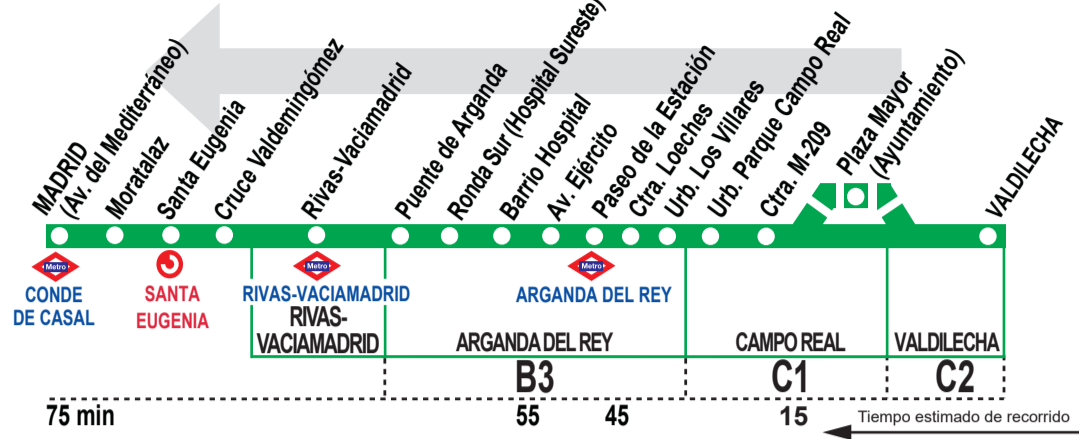

## Madrid (Conde de Casal) - Valdilecha

### HORARIOS DE SALIDA DE MADRID (Avenida del Mediterráneo)

091215

Lunes a viernes laborables (Vigente de 16 de septiembre a 15 de julio)

A	6:00 <sup>z</sup>	7:00	7:00 <sup>z</sup>	8:00	8:30	9:00
	10:00	11:00	11:15	12:00	13:00	13:45
		14:00	14:30 <sup>i</sup>	15:00		
De	16:30	a	22:30	cada	hora	

Noches de viernes, sábados y vísperas de festivo (Vigente todo el año)

A	24:00 <sup>zc</sup>	1:30 <sup>zc</sup>	3:00 <sup>zc</sup>
---	---------------------	--------------------	--------------------

- Notas:
- <sup>i</sup> Comienza en el Ins. F.P. La Poveda y sin paso por el Hospital del Sureste.
  - <sup>c</sup> Sin paso por el ayuntamiento de Campo Real.
  - <sup>z</sup> Desde Arganda del Rey (Zoco).

### HORARIOS DE SALIDA DE VALDILECHA

091215

Lunes a viernes laborables (Vigente de 16 de septiembre a 15 de julio)

A	5:30	6:30	6:45	7:00	7:30	7:35 <sup>zl</sup>	7:40 <sup>pl</sup>	8:30	9:30
	10:00	10:30	11:30	12:15	12:30	13:30	14:45 <sup>h</sup>		
De	15:00	a	21:00	cada	hora				
A	22:00 <sup>h</sup>		23:00 <sup>h</sup>						