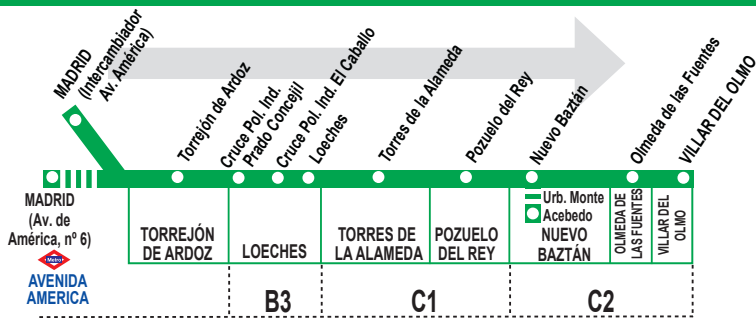

261 Madrid (Avda. América) - Nuevo Baztán - Villar del Olmo

261 Villar del Olmo - Nuevo Baztán Madrid (Avda. América)

Horarios de paso aproximado (Vigente todo el año)								
MADRID	Torrejón de Ardoz	Loeches	Torres de la Alameda	Pozuelo del Rey	Nuevo Baztán	Urb. Monte Acebedo	Olmeda de las Fuentes	VILLAR DEL OLMO
Lunes a viernes laborables								
—	6:30	6:40	6:50	7:00	7:05	—	—	—
6:35	6:50	7:00	7:15	7:25	7:30	—	—	—
7:00	7:15	7:30	7:40	—	—	—	—	—
7:00	7:20	7:30	7:40	7:50	8:00	8:10	—	—
7:45	8:05	8:20	8:30	8:40	8:50	9:00	—	—
8:00	8:25	8:40	8:50	—	—	—	—	—
8:35	8:55	9:10	9:20	9:30	9:40	→	10:00	10:05
9:00	9:20	9:35	9:50	10:00	10:10	→	10:25	10:30
9:15	9:35	9:50	10:00	10:10	10:25	→	10:35	10:40
9:50	10:10	10:20	10:35	10:45	10:55	11:05	—	—
10:40	10:55	11:10	11:20	11:30	11:40	11:50	—	—
11:15	11:35	11:45	12:00	12:10	12:20	12:30	—	—
12:00	12:15	12:30	12:45	—	—	—	—	—
13:00	13:20	13:35	13:45	13:55	14:05	→	14:25	14:30
13:45	14:00	14:15	14:25	14:35	14:45	→	15:00	15:05
14:15	14:35	14:50	15:00	15:10	15:20	15:30	—	—
14:30	14:50	15:05	15:15	15:25	15:35	→	15:50	15:55
14:50	15:10	15:20	15:30	15:40	15:50	16:00	—	—
15:15	15:35	15:50	16:00	16:10	16:20	→	16:40	16:45
16:00	16:15	16:35	16:45	16:55	17:05	→	17:25	17:30
17:00	17:20	17:35	17:45	17:55	18:05	18:15	—	—
17:45	18:05	18:15	18:25	18:35	18:45	→	19:10	19:15
18:30	18:50	19:05	19:20	19:30	19:40	19:50	—	—
19:15	19:35	19:50	20:05	20:15	20:25	→	20:40	20:45
20:00	20:15	20:30	20:45	20:55	21:05	21:15	—	—
20:45	21:00	21:15	21:30	21:40	21:50	→	22:10	22:15
21:40	21:55	22:10	22:20	22:30	22:40	22:50	—	—
22:30	22:45	23:00	23:15	23:25	23:35	→	23:50	23:55
Sábados laborables								
9:00	9:15	9:25	9:40	9:45	9:55	→	10:10	10:15
10:30	10:45	10:55	11:10	11:20	11:30	11:45	—	—
13:00	13:15	13:30	13:45	13:55	14:05	→	14:20	14:25
14:00	14:15	14:30	14:40	14:50	15:00	15:15	—	—
15:30	15:45	16:00	16:10	16:20	16:30	→	16:45	16:50
16:30	16:45	17:00	17:10	—	—	—	—	—
17:00	17:15	17:25	17:35	17:45	17:50	18:05	—	—
18:30	18:45	19:00	19:10	—	—	—	—	—
19:15	19:30	19:40	19:55	20:05	20:15	→	20:30	20:35
21:00	21:15	21:25	21:35	21:45	21:55	22:10	—	—
22:00	22:15	22:25	22:35	22:45	22:55	→	23:10	23:15
Domingos y festivos								
9:30	9:45	9:55	10:10	10:15	10:25	→	10:40	10:45
13:30	13:45	13:55	14:10	14:15	14:25	→	14:40	14:45
15:30	15:45	15:55	16:10	16:15	16:25	16:40	—	—
17:30	17:45	17:55	18:10	18:15	18:25	→	18:40	18:45
19:30	19:45	19:55	20:10	20:20	20:30	20:45	—	—
21:30	21:45	21:55	22:10	22:20	22:30	22:45	—	—
Noches de viernes, sábados y vísperas de festivo								
23:30	23:45	23:55	0:05	0:10	0:20	0:35	—	—
1:30 ^s	1:45	1:55	2:10	2:15	2:25	2:40	—	—
3:00*	3:15	3:25	3:35	3:40	3:50	4:05	—	—