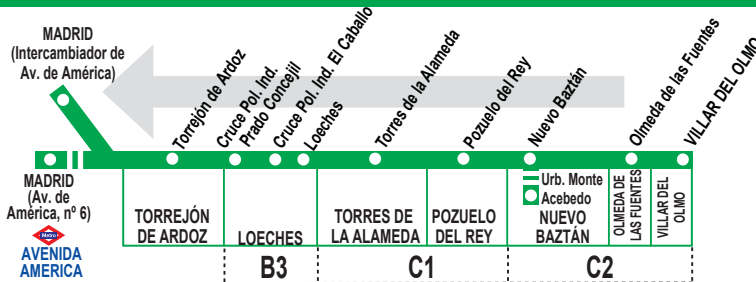

261 Madrid (Avda. América) - Nuevo Baztán - Villar del Olmo

261 Villar del Olmo - Nuevo Baztán Madrid (Avda. América)

Horarios de paso aproximado (Vigente todo el año)								
MADRID	Torrejón de Ardoz	Loeches	Torres de la Alameda	Pozuelo del Rey	Nuevo Baztán	Urb. Monte Acebedo	Olmeda de las Fuentes	VILLAR DEL OLMO
Lunes a viernes laborables								
—	6:30	6:40	6:50	7:00	7:05	—	—	—
6:35	6:50	7:00	7:15	7:25	7:30	—	—	—
7:00	7:15	7:30	7:40	—	—	—	—	—
7:00	7:20	7:30	7:40	7:50	8:00	8:10	—	—
7:45	8:05	8:20	8:30	8:40	8:50	9:00	—	—
8:00	8:25	8:40	8:50	—	—	—	—	—
8:35	8:55	9:10	9:20	9:30	9:40	→	10:00	10:05
9:00	9:20	9:35	9:50	10:00	10:10	→	10:25	10:30
9:15	9:35	9:50	10:00	10:10	10:25	→	10:35	10:40
9:50	10:10	10:20	10:35	10:45	10:55	11:05	—	—
10:40	10:55	11:10	11:20	11:30	11:40	11:50	—	—
11:15	11:35	11:45	12:00	12:10	12:20	12:30	—	—
12:00	12:15	12:30	12:45	—	—	—	—	—
13:00	13:20	13:35	13:45	13:55	14:05	→	14:25	14:30
13:45	14:00	14:15	14:25	14:35	14:45	→	15:00	15:05
14:15	14:35	14:50	15:00	15:10	15:20	15:30	—	—
14:30	14:50	15:05	15:15	15:25	15:35	→	15:50	15:55
14:50	15:10	15:20	15:30	15:40	15:50	16:00	—	—
15:15	15:35	15:50	16:00	16:10	16:20	→	16:40	16:45
16:00	16:15	16:35	16:45	16:55	17:05	→	17:25	17:30
17:00	17:20	17:35	17:45	17:55	18:05	18:15	—	—
17:45	18:05	18:15	18:25	18:35	18:45	→	19:10	19:15
18:30	18:50	19:05	19:20	19:30	19:40	19:50	—	—
19:15	19:35	19:50	20:05	20:15	20:25	→	20:40	20:45
20:00	20:15	20:30	20:45	20:55	21:05	21:15	—	—
20:45	21:00	21:15	21:30	21:40	21:50	→	22:10	22:15
21:40	21:55	22:10	22:20	22:30	22:40	22:50	—	—
22:30	22:45	23:00	23:15	23:25	23:35	→	23:50	23:55
Sábados laborables								
9:00	9:15	9:25	9:40	9:45	9:55	→	10:10	10:15
10:30	10:45	10:55	11:10	11:20	11:30	11:45	—	—
13:00	13:15	13:30	13:45	13:55	14:05	→	14:20	14:25
14:00	14:15	14:30	14:40	14:50	15:00	15:15	—	—
15:30	15:45	16:00	16:10	16:20	16:30	→	16:45	16:50
16:30	16:45	17:00	17:10	—	—	—	—	—
17:00	17:15	17:25	17:35	17:45	17:50	18:05	—	—
18:30	18:45	19:00	19:10	—	—	—	—	—
19:15	19:30	19:40	19:55	20:05	20:15	→	20:30	20:35
21:00	21:15	21:25	21:35	21:45	21:55	22:10	—	—
22:00	22:15	22:25	22:35	22:45	22:55	→	23:10	23:15
Domingos y festivos								
9:30	9:45	9:55	10:10	10:15	10:25	→	10:40	10:45
13:30	13:45	13:55	14:10	14:15	14:25	→	14:40	14:45
15:30	15:45	15:55	16:10	16:15	16:25	16:40	—	—
17:30	17:45	17:55	18:10	18:15	18:25	→	18:40	18:45
19:30	19:45	19:55	20:10	20:20	20:30	20:45	—	—
21:30	21:45	21:55	22:10	22:20	22:30	22:45	—	—
Noches de viernes, sábados y vísperas de festivo								
23:30	23:45	23:55	0:05	0:10	0:20	0:35	—	—
1:30 ^s	1:45	1:55	2:10	2:15	2:25	2:40	—	—
3:00*	3:15	3:25	3:35	3:40	3:50	4:05	—	—