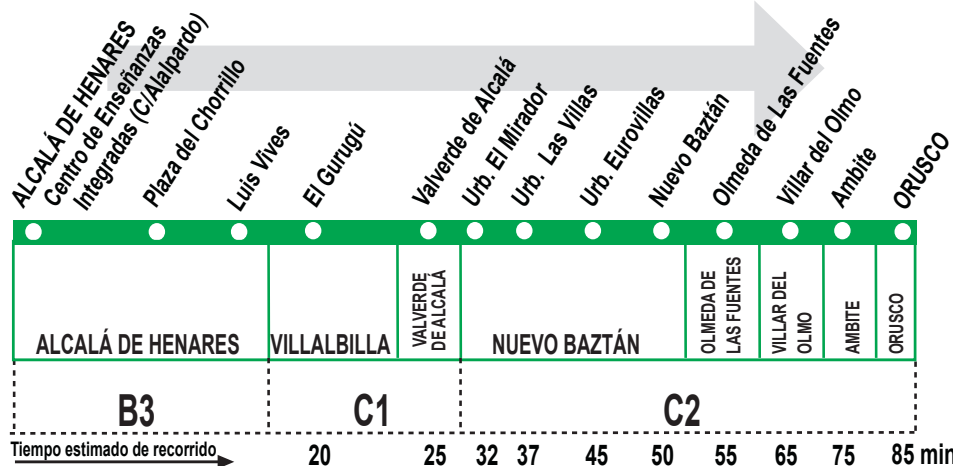

260

Alcalá de Henares - Ambite - Orusco

HORARIOS DE SALIDA DE ALCALÁ DE HENARES (Calle Alalpardo)

010714

(Horario invierno)

Lunes a viernes laborables (lectivos)

A 15:25

Notas: Sábados laborables, domingos y festivos sin servicio.

AB ARGABUS, S.A. C/ Real, 116.
ARGANDA DEL REY. 28500. MADRID

Tel: 91 871 25 11

260

Orusco - Ambite - Alcalá de Henares

HORARIOS DE SALIDA DE ORUSCO

010714

(Horario invierno)

Lunes a viernes laborables (lectivos)