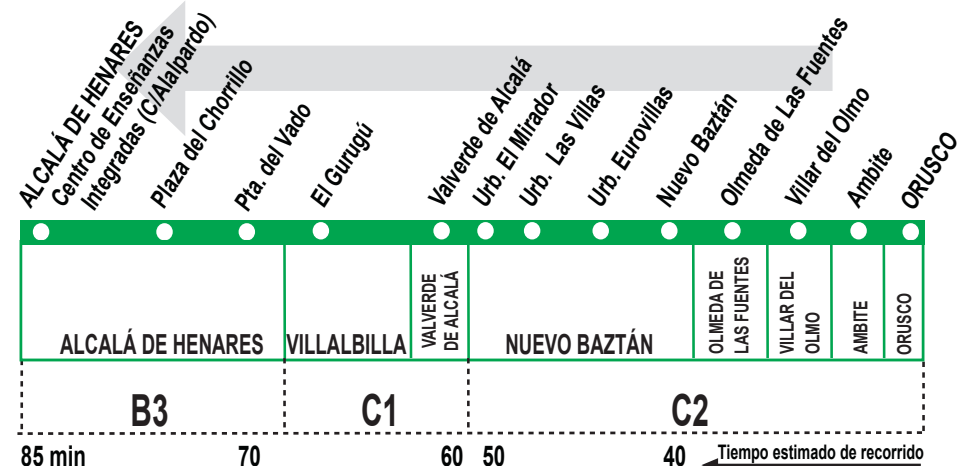

260

Alcalá de Henares - Ambite - Orusco

HORARIOS DE SALIDA DE ALCALÁ DE HENARES (Calle Alalpardo)

010714

(Horario invierno)

Lunes a viernes laborables (lectivos)

A 15:25

Notas: Sábados laborables, domingos y festivos sin servicio.

AB ARGABUS, S.A. C/ Real, 116.
ARGANDA DEL REY. 28500. MADRID

Tel: 91 871 25 11

260

Orusco - Ambite - Alcalá de Henares

HORARIOS DE SALIDA DE ORUSCO

010714

(Horario invierno)

Lunes a viernes laborables (lectivos)